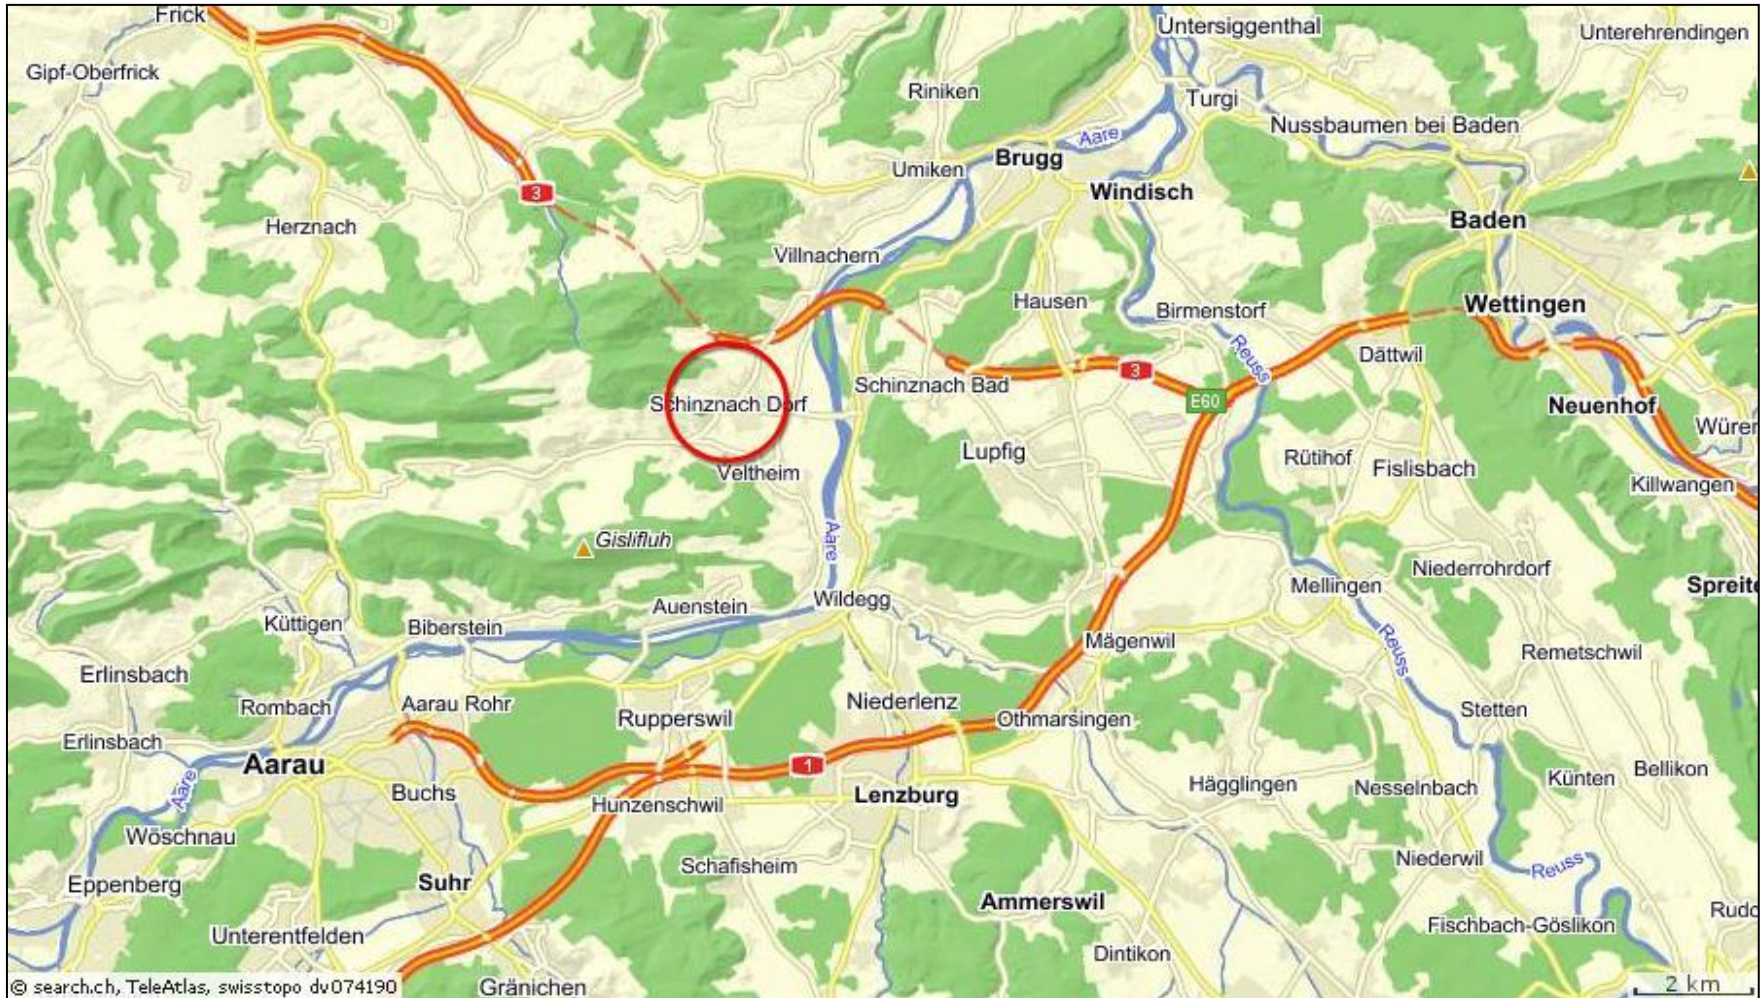

Wegbeschreibung Römerrebbberg Schinznach-Dorf

Wegbeschreibung Römerrebbberg Schinznach-Dorf

vindonissa-winzer.ch

WGS
WEINBAUGENOSSENSCHAFT
SCHINZNACH

Von Tradition beflügelt... 

Parkplatz bei der
Weinbaugenossenschaft
Trottenstr. 1B, 5107 Schinznach-Dorf